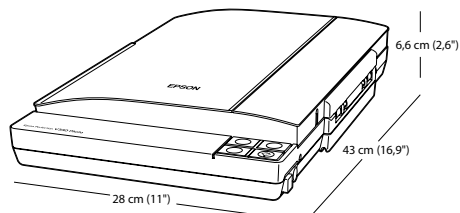

Tipo de scanner	Cama plana de imagens coloridas com TPU (integrado)
Resolução ótica	4800 dpi com Epson MatrixCCD*
Resolução máxima do hardware	4800 x 9600 dpi com tecnologia Micro Step Drive™
Resolução máxima interpolada	12.800 dpi
Área máxima de digitalização	21,6 x 29,7 cm (8,5" x 11,7")
Modo de digitalização colorido (profundidade de bits)	48 bits interna/externa
Modo de digitalização em escala de cinza (profundidade de bits)	16 bits interna/externa
Densidade ótica	3,2 Dmax
Fonte de luz	LED branco
Unidade de transparências	Integrada, com adaptador para 6 negativos e 4 slides de 35 mm
Botões	4 botões personalizados: Digitalizar, Copiar, Digitalizar-e-mail e criar arquivos PDF
Velocidade de digitalização (4800 dpi, em modo alta velocidade)	
Monocromático	21,8 mseg/linha (aprox.)
Cor	21,8 mseg/linha (aprox.)
Conectividade	USB 2.0 de alta velocidade
Software incluído	Document Capture Pro (somente para Windows) e Document Capture (somente Mac) para digitalizar à nuvem, EPSON Scan, ABBYY® FineReader® Sprint OCR, ArcSoft® MediaImpression™, ArcSoft Scan-n-Stitch Deluxe™
Sistemas operacionais compatíveis	Windows® 7, Windows Vista®, Windows XP Windows XP Professional x64 Edition Mac OS® X 10.5.x, 10.6.x, 10.7.x, 10.8.x
Acessórios incluídos	
Unidade para transparências incorporada na tampa	
Unidade para 35mm	
CD-ROM com software	
Cabo USB	
Dimensões e peso	
Largura	28,4 cm (11,2")
Profundidade	43 cm (16,9")
Altura	6,6 cm (2,6")
Peso	2,20 kgs (6,2 lbs)
Garantia	Garantia padrão limitada de um ano na América Latina+
Código de produtos e acessórios	
Epson Perfection V370 Photo (110 V)	B11B207232
Epson Perfection V370 Photo (220 V)	B11B207231

Central de Atendimento ao Cliente
Capitais e Regiões Metropolitanas
4003-0376
Outras Localidades
0800-880-0094

Better Products for a Better Future™

www.epson.com.br